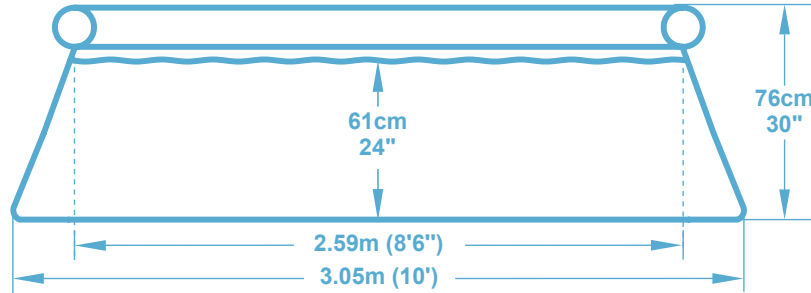

57270
 305 x 76cm
 10' x 30"
 FAST SET™

FEATURES • Caractéristiques • Características • Eigenschaften • Kenmerken • Caratteristiche • Cechy

10'
SETUP TIME
 Temps de montage
 Tiempo de montaje
 Montagezeit
 Montagetijd
 Tempo di montaggio
 Czas montażu

PVC/TRITECH™

INFLATABLE TOP RING
 Anneau gonflable
 Aro inflable
 Aufblasbarer lufttring
 Opblaasrand
 Anello gonfiabile
 Nadmuchiwany górny pierścień

Ø 32mm
 Ø 1.25"

INCLUDES • Inclus • Incluye • Inhalt • Bevat • Include • Zawiera • Zawiera