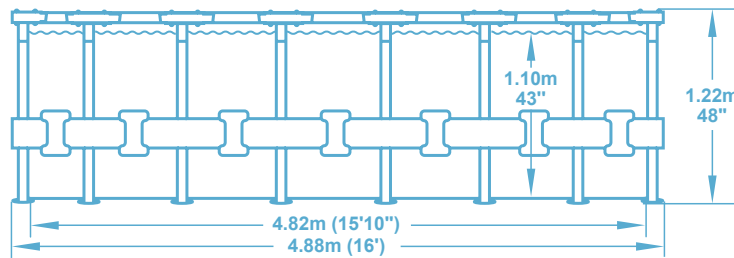

56666
 488 x 122cm
 16' x 48"
 POWER STEEL™
 DELUXE SERIES

90%
 19,480 L
 5,145 gal.

FEATURES • Caractéristiques • Características • Eigenschaften • Kenmerken • Caratteristiche • Cechy

SETUP TIME
 Temps de montage
 Tiempo de montaje
 Montagezeit
 Montagetijd
 Tempo di montaggio
 Czas montażu