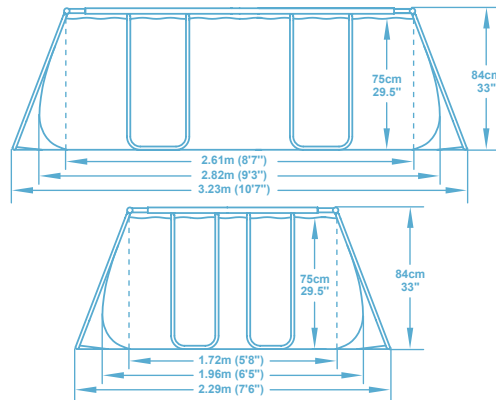

56629
 282 x 196 x 84cm
 9'3" x 6'5" x 33"
 POWER STEEL™

90%
 3,662 L
 967 gal.

FEATURES • Caractéristiques • Características • Eigenschaften • Kenmerken • Caratteristiche • Cechy

20'
 SETUP TIME
 Temps de montage
 Tiempo de montaje
 Montagezeit
 Montagetijd
 Tempo di montaggio
 Czas montażu

PVC/TRITECH™

INNER MOSAIC PRINT
 Motif intérieur mosaïque
 Estampado interno de mosaico
 Innenverkleidung: mosaikoptik
 Mozaiek Print
 Stampa interna mosaico
 Nadruk wewnętrzny mozaika

Ø 32mm
 Ø 1.25"

INCLUDES • Inclus • Incluye • Inhalt • Bevat • Include • Zawiera