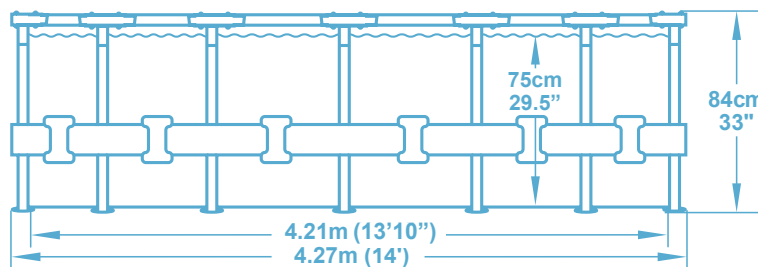

56595
 427 x 84 cm
 14' x 33"
 STEEL PRO MAX™

FEATURES • Caractéristiques • Características • Eigenschaften • Kenmerken • Caratteristiche • Cechy

SETUP TIME
 Temps de montage
 Tiempo de montaje
 Montagezeit
 Montagetijd
 Tempo di montaggio
 Czas montażu

PVC/TRITECH™

INNER MOSAIC PRINT
 Motif intérieur mosaïque
 Estampado interno de mosaico
 Innenverkleidung: mosaikoptik
 Mozaiek Print
 Stampa interna mosaico
 Nadruk wewnętrzny mozaika

Ø 32mm
 Ø 1.25"

INCLUDES • Inclus • Incluye • Inhalt • Bevat • Include • Zawiera