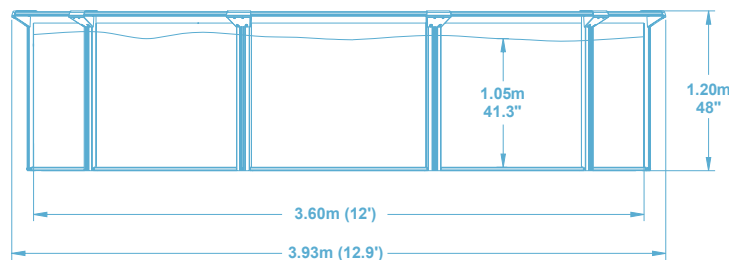

56571
360 x 120cm
12' x 48"
HYDRIMUM™ ROUND
6942138932737

FEATURES • Caractéristiques • Características • Eigenschaften • Kenmerken • Caratteristiche • Cechy

2h SETUP TIME
Temps de montage
Tiempo de montaje
Montagezeit
Montagetijd
Tempo di montaggio
Czas montażu

STEEL/PVC™

REINFORCED STEEL WALLS
Parois en acier renforcé
Paredes de chapa de acero reforzado
Verstärkte stahlwand
Verstevigde stalen wanden
Pareti in acciaio rinforzato
Wzmocnione metalowe ściany

Ø 32mm
Ø 1.25"