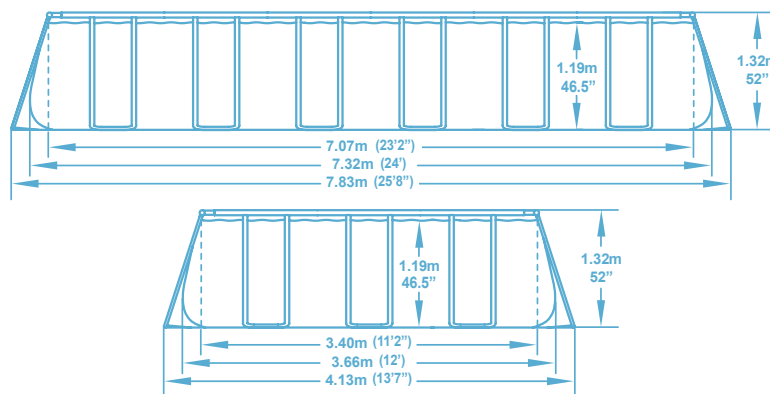

56474
 732 x 366 x 132cm
 24' x 12' x 52"
 POWER STEEL™
 6942138929645

FEATURES • Caractéristiques • Características • Eigenschaften • Kenmerken • Caratteristiche • Cechy

30'
 SETUP TIME
 Temps de montage
 Tiempo de montaje
 Montagezeit
 Montagetijd
 Tempo di montaggio
 Czas montażu

PVC/TRITECH™

INNER MOSAIC PRINT
 Motif intérieur mosaïque
 Estampado interno de mosaico
 Innenverkleidung: mosaikoptik
 Mozaiek Print
 Stampa interna mosaico
 Nadruk wewnętrzny mozaika

Ø 38mm
 Ø 1.50"

INCLUDES • Inclus • Incluye • Inhalt • Bevat • Include • Zawiera