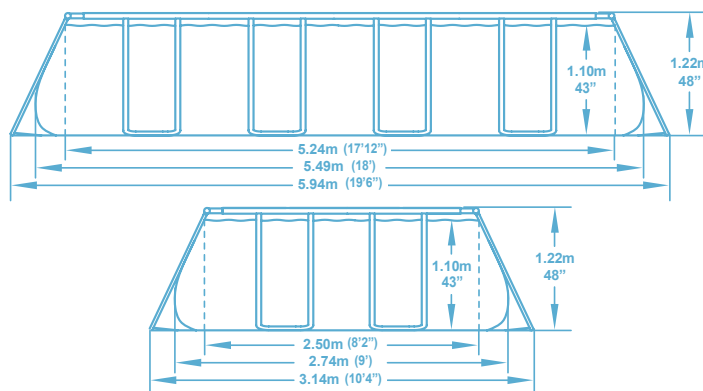

56465
 549 x 274 x 122cm
 18' x 9' x 48"
 POWER STEEL™
 6942138929577

FEATURES • Caractéristiques • Características • Eigenschaften • Kenmerken • Caratteristiche • Cechy

30'
SETUP TIME
 Temps de montage
 Tiempo de montaje
 Montagezeit
 Montagetijd
 Tempo di montaggio
 Czas montażu

PVC/TRITECH™

INNER MOSAIC PRINT
 Motif intérieur mosaïque
 Estampado interno de mosaico
 Innenverkleidung: mosaikoptik
 Mozaiek Print
 Stampa interna mosaico
 Nadruk wewnętrzny mozaika

Ø 38mm
 Ø 1.50"

INCLUDES • Inclus • Incluye • Inhalt • Bevat • Include • Zawiera