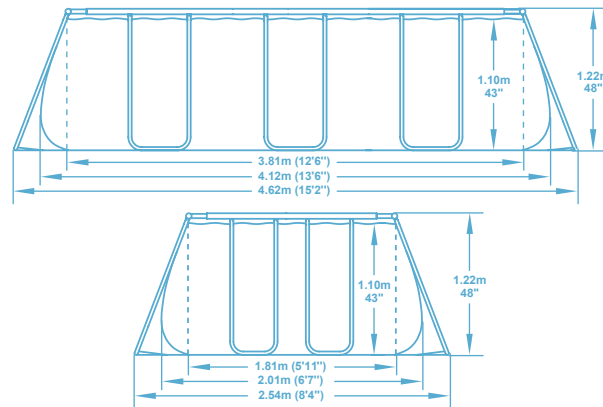

56456
 412 x 201 x 122cm
 13'6" x 6'7" x 48"
 POWER STEEL™

90%
 8,124 L
 2,146 gal.

FEATURES • Caractéristiques • Características • Eigenschaften • Kenmerken • Caratteristiche • Cechy

SETUP TIME
 Temps de montage
 Tiempo de montaje
 Montagezeit
 Montagetijd
 Tempo di montaggio
 Czas montażu

PVC/TRITECH™

INNER MOSAIC PRINT
 Motif intérieur mosaïque
 Estampado interno de mosaico
 Innenverkleidung: mosaikoptik
 Mozaiek Print
 Stampa interna mosaico
 Nadruk wewnętrzny mozaika

Ø 32mm
 Ø 1.25"

INCLUDES • Inclus • Incluye • Inhalt • Bevat • Include • Zawiera