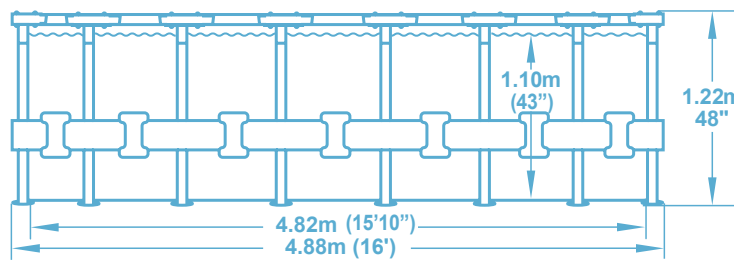

56451
 488 x 122cm
 16' x 48"
 POWER STEEL™
 6942138929454

90%
 19,480 L
 5,145 gal.

FEATURES • Caractéristiques • Características • Eigenschaften • Kenmerken • Caratteristiche • Cechy

SETUP TIME
 Temps de montage
 Tiempo de montaje
 Montagezeit
 Montagetijd
 Tempo di montaggio
 Czas montażu

PVC/TRITECH™

INNER MOSAIC PRINT
 Motif intérieur mosaïque
 Estampado interno de mosaico
 Innenverkleidung: mosaikoptik
 Mozaiek Print
 Stampa interna mosaico
 Nadruk wewnętrzny mozaika

Ø 38mm
 Ø 1.50"

INCLUDES • Inclus • Incluye • Inhalt • Bevat • Include • Zawiera