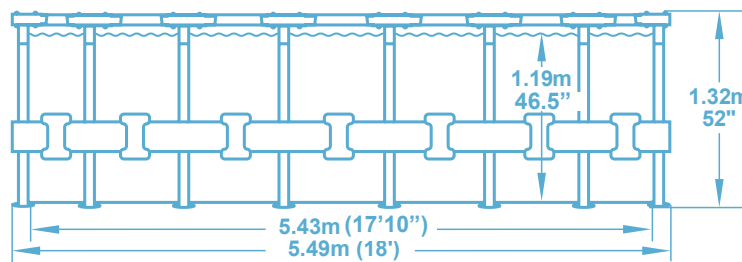

56427
 549 x 132cm
 18' x 52"
 POWER STEEL™
 6942138929133

90%
 26,000 L
 6,869 gal.

FEATURES • Caractéristiques • Características • Eigenschaften • Kenmerken • Caratteristiche • Cechy

SETUP TIME
 Temps de montage
 Tiempo de montaje
 Montagezeit
 Montagetijd
 Tempo di montaggio
 Czas montażu

PVC/TRITECH™

INNER MOSAIC PRINT
 Motif intérieur mosaïque
 Estampado interno de mosaico
 Innenverkleidung: mosaikoptik
 Mozaiek Print
 Stampa interna mosaico
 Nadruk wewnętrzny mozaika

Ø 38mm
 Ø 1.50"

INCLUDES • Inclus • Incluye • Inhalt • Bevat • Include • Zawiera