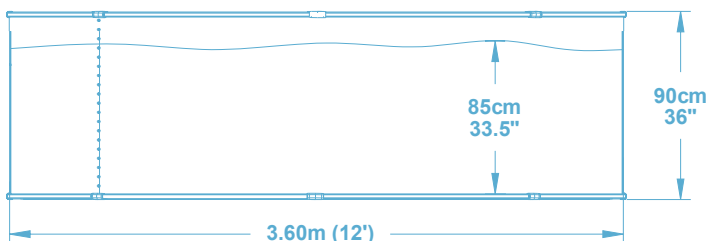

56377

← 360 x 90cm
12' x 36"

TM HYDRIMUM™ SPLASHER ROUND

6942138926484

FEATURES • Caractéristiques • Características • Eigenschaften • Kenmerken • Caratteristiche • Cechy

SETUP TIME
Temps de montage
Tiempo de montaje
Montagezeit
Montagetijd
Tempo di montaggio
Czas montażu