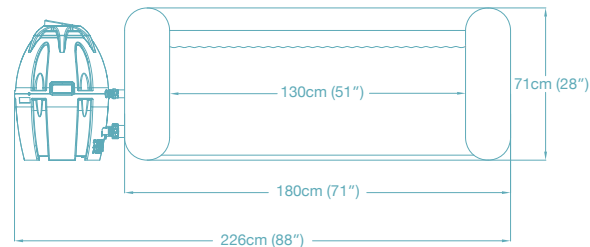

ITEM • Article • Artículo • Artikel • Artikel • Prodotto • Artykół

54154
 180 x 71 cm
 71" x 28"
 LAY-Z-SPA™
 HAWAII AIRJET
 6942138935370

MATERIAL • Matériel • Material • Material • Materiaal • Materiale • Material