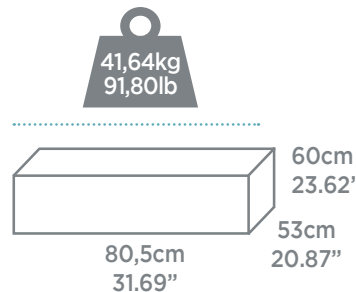

ITEM • Article • Artículo • Artikel • Artikel • Prodotto • Artykół

54154
 180 x 71 cm
 71" x 28"
 LAY-Z-SPA™
 HAWAII AIRJET
 6942138935370

MATERIAL • Matériel • Material • Material • Materiaal • Materiale • Material