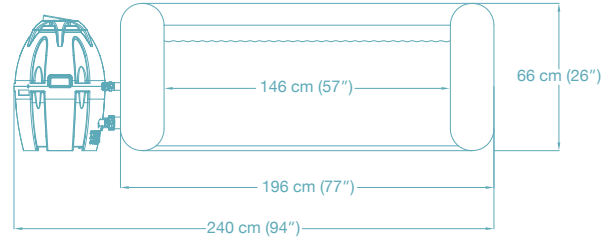

# 54148

196 x 66cm  
77" x 26"

LAY-Z-SPA™  
PARIS

41,71kg  
91,95lb

60cm  
23.62"  
73cm  
28.74"  
53cm  
20.87"

80%  
806 L  
213 gal.

MATERIAL • Matériel • Material • Material • Materiaal • Materiale • Material