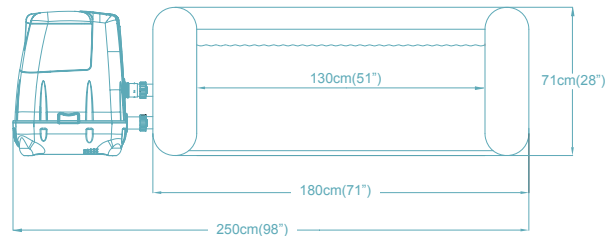

ITEM • Article • Artículo • Artikel • Artikel • Prodotto • Artykół

54138

180 x 71 cm
 71" x 28"

LAY-Z-SPA™ HAWAII
 HYDROJET PRO

6942138933239

70,7kg
 155,87lb

80%
 795 L
 210 gal.

MATERIAL • Matériel • Material • Material • Materiaal • Materiale • Material