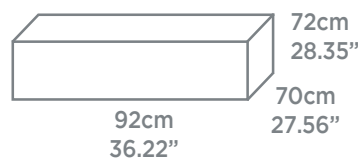

ITEM • Article • Artículo • Artikel • Artikel • Prodotto • Artykół

54138

180 x 71 cm
 71" x 28"

LAY-Z-SPA™ HAWAII
 HYDROJET PRO

6942138933239

70,7kg
 155,87lb

80%
 795 L
 210 gal.

MATERIAL • Matériel • Material • Material • Materiaal • Materiale • Material