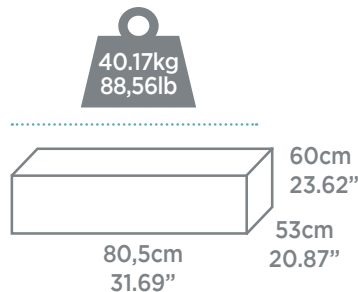

ITEM • Article • Artículo • Artikel • Artikel • Prodotto • Artykół

54129

196 x 71 cm
 77" x 28"

LAY-Z-SPA™
 PALM SPRINGS

6942138923025

MATERIAL • Matériel • Material • Material • Materiaal • Materiale • Material