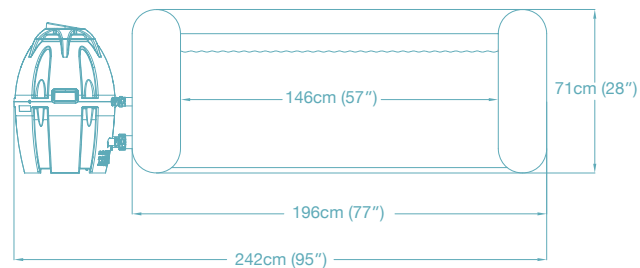

ITEM • Article • Artículo • Artikel • Artikel • Prodotto • Artykół

54129

196 x 71 cm
 77" x 28"

LAY-Z-SPA™
 PALM SPRINGS

6942138923025

MATERIAL • Matériel • Material • Material • Materiaal • Materiale • Material