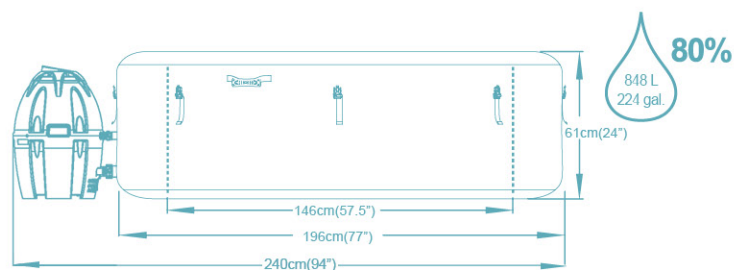

# 54112

196 x 61 cm  
77" x 24"

TM LAY-Z-SPA™ VEGAS

6942138911305

37.51kg  
82,69lb