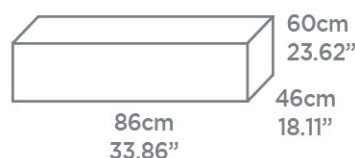

# 54112

196 x 61 cm  
77" x 24"

TM LAY-Z-SPA™ VEGAS

6942138911305

37.51kg  
82,69lb