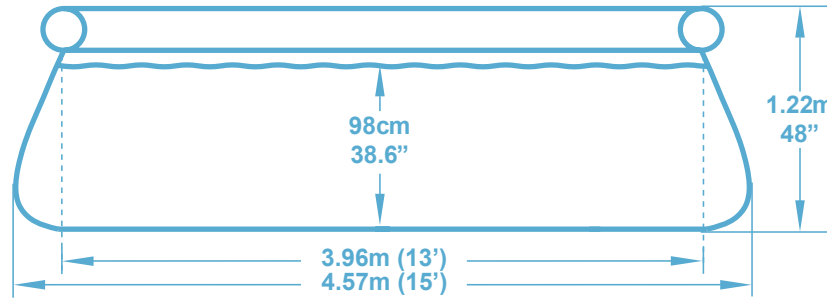

NO TOOLS REQUIRED
 Aucun outil nécessaire
 No necesita herramientas
 kein Werkzeug notwendig
 Geen gereedschap nodig
 Attrezzi non necessari

ITEM • Article • Artículo • Artikel • Artikel • Prodotto

57289
 457 x 122cm
 15' x 48"
 FAST SET™
 6942138929232

FEATURES • Caractéristiques • Características • Eigenschaften • Kenmerken • Caratteristiche

SETUP TIME
 Temps de montage
 Tiempo de montaje
 Montagezeit
 Montagetijd
 Tempo di montaggio

PVC/TRITECH™

INNER MOSAIC PRINT
 Motif intérieur mosaïque
 Estampado interno de mosaico
 Innenverkleidung:
 mosaikoptik
 Mozaiek Print
 Stampa interna mosaico

INFLATABLE TOP RING
 Anneau gonflable
 Aro inflable
 Aufblasbarer Luftring
 Opblaasrand
 Anello gonfiabile

Ø 32mm
 Ø 1.25"

INCLUDES • Inclus • Incluye • Inhalt • Bevat • Include

CARTRIDGE
 Cartouche
 Cartucho
 Kartusche
 Filter
 Cartuccia