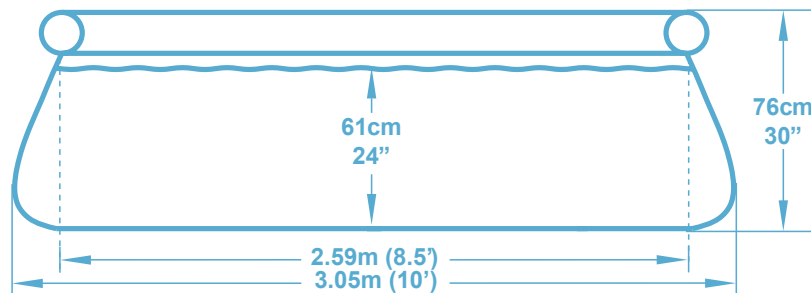

NO TOOLS REQUIRED
 Aucun outil nécessaire
 No necesita herramientas
 kein Werkzeug notwendig
 Geen gereedschap nodig
 Attrezzi non necessari

ITEM • Article • Artículo • Artikel • Artikel • Prodotto

57266
 ← 305 x 76cm
 10' x 30"
 (TM) FAST SET™
 6942138928778

FEATURES • Caractéristiques • Características • Eigenschaften • Kenmerken • Caratteristiche

10'
SETUP TIME
 Temps de montage
 Tiempo de montaje
 Montagezeit
 Montagetijd
 Tempo di montaggio

PVC/TRITECH™

INFLATABLE TOP RING
 Anneau gonflable
 Aro inflable
 Aufblasbarer lufttring
 Opblaasrand
 Anello gonfiabile

Ø 32mm
 Ø 1.25"

FILTRATION SYSTEM • Système de filtrage • Sistema de filtración • Filtersystem • Filtersysteem • Sistema di filtraggio