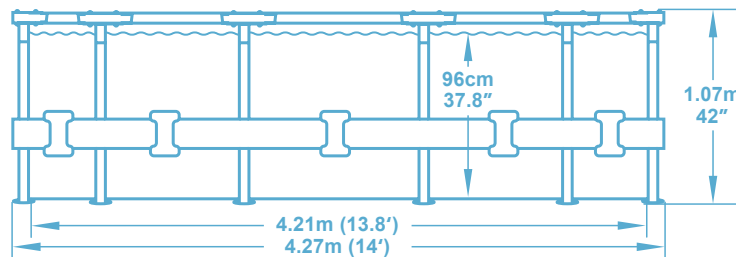

# 56647  
 427 x 107cm  
 14' x 42"  
 POWER STEEL™  
 RATTAN FRAME  
 6942138935691

FEATURES • Caractéristiques • Características • Eigenschappen • Kenmerken • Caratteristiche

**20'**  
**SETUP TIME**  
 Temps de montage  
 Tiempo de montaje  
 Montagezeit  
 Montagetijd  
 Tempo di montaggio

PVC/TRITECH™

Ø 32mm  
 Ø 1.25"

INCLUDES • Inclus • Incluye • Inhalt • Bevat • Include

**CARTRIDGE**  
 Cartouche  
 Cartucho  
 Kartusche  
 Filter  
 Cartuccia  
 58094

**GROUND CLOTH**  
 Tapis de sol  
 Esterilla para el suelo  
 Bodenplane  
 Grondzeil  
 Tappeto base  
 58003