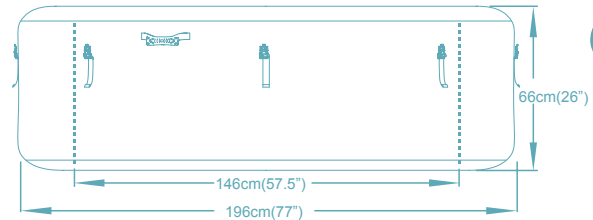

ITEM • Article • Artículo • Artikel • Artikel • Prodotto

54148

196 x 66 cm
77" x 26"

TM LAY-Z-SPA™ PARIS

6942138933215

39.81kg
87,77lb

61cm
24.02"
54cm
21.26"
74cm
29.13"

80%
806 L
213 gal.